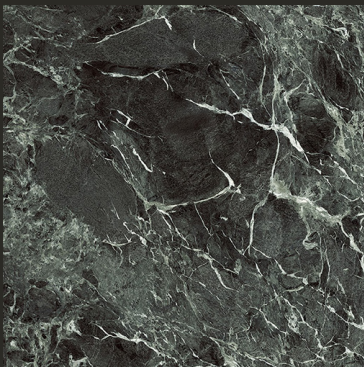

Gres Cat. A

Cat. A Gres

- cod. PIE.005 / PIE.006
Statuario Altissimo*

- cod. PIE.011 / PIE.012
Emperador Extra*

*DISPONIBILE IN VERSIONE OPACA E LUCIDA
*AVAILABLE IN MATT AND GLOSSY VERSIONS

Gres Cat. B

Cat. B Gres